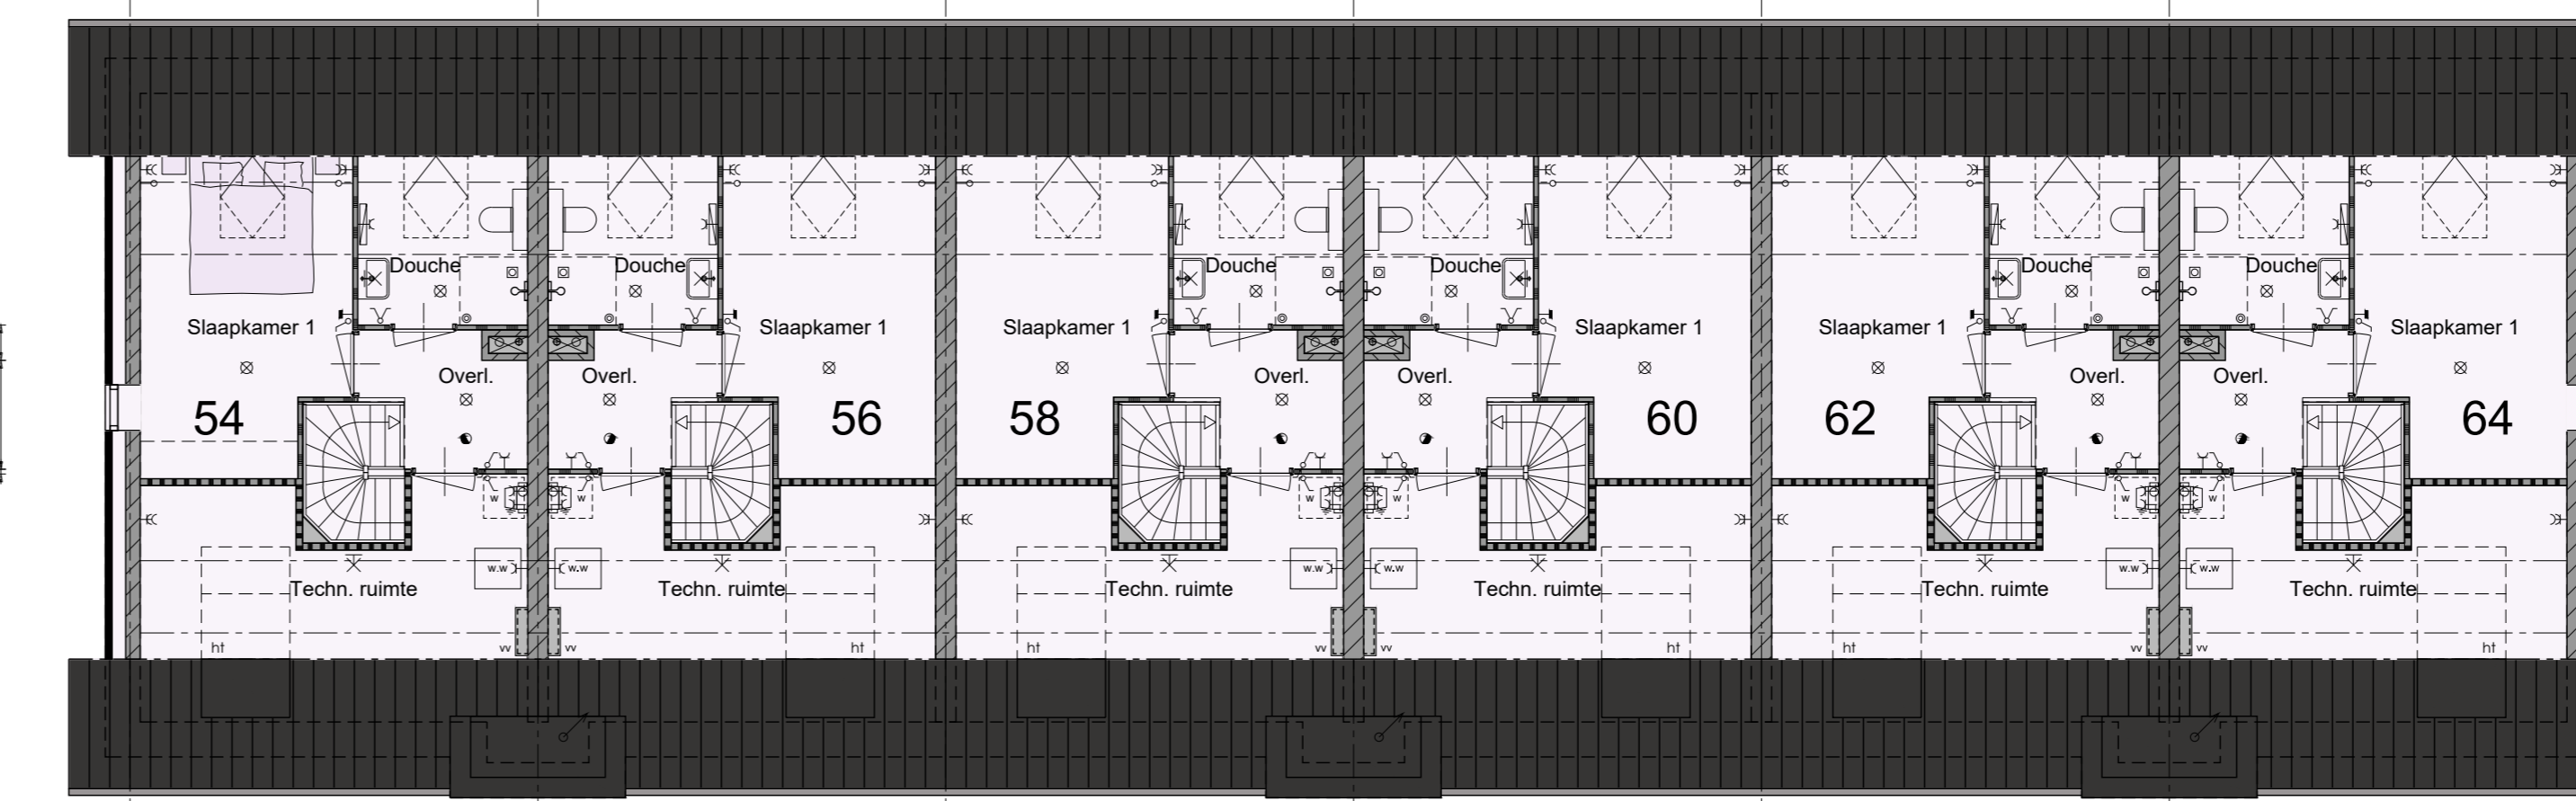

Bouwnummer 53 t/m 64
BEO woningen type C

Getekend: Job Reus
Formaat: A0
Schaal: 1:200

Bestektekening