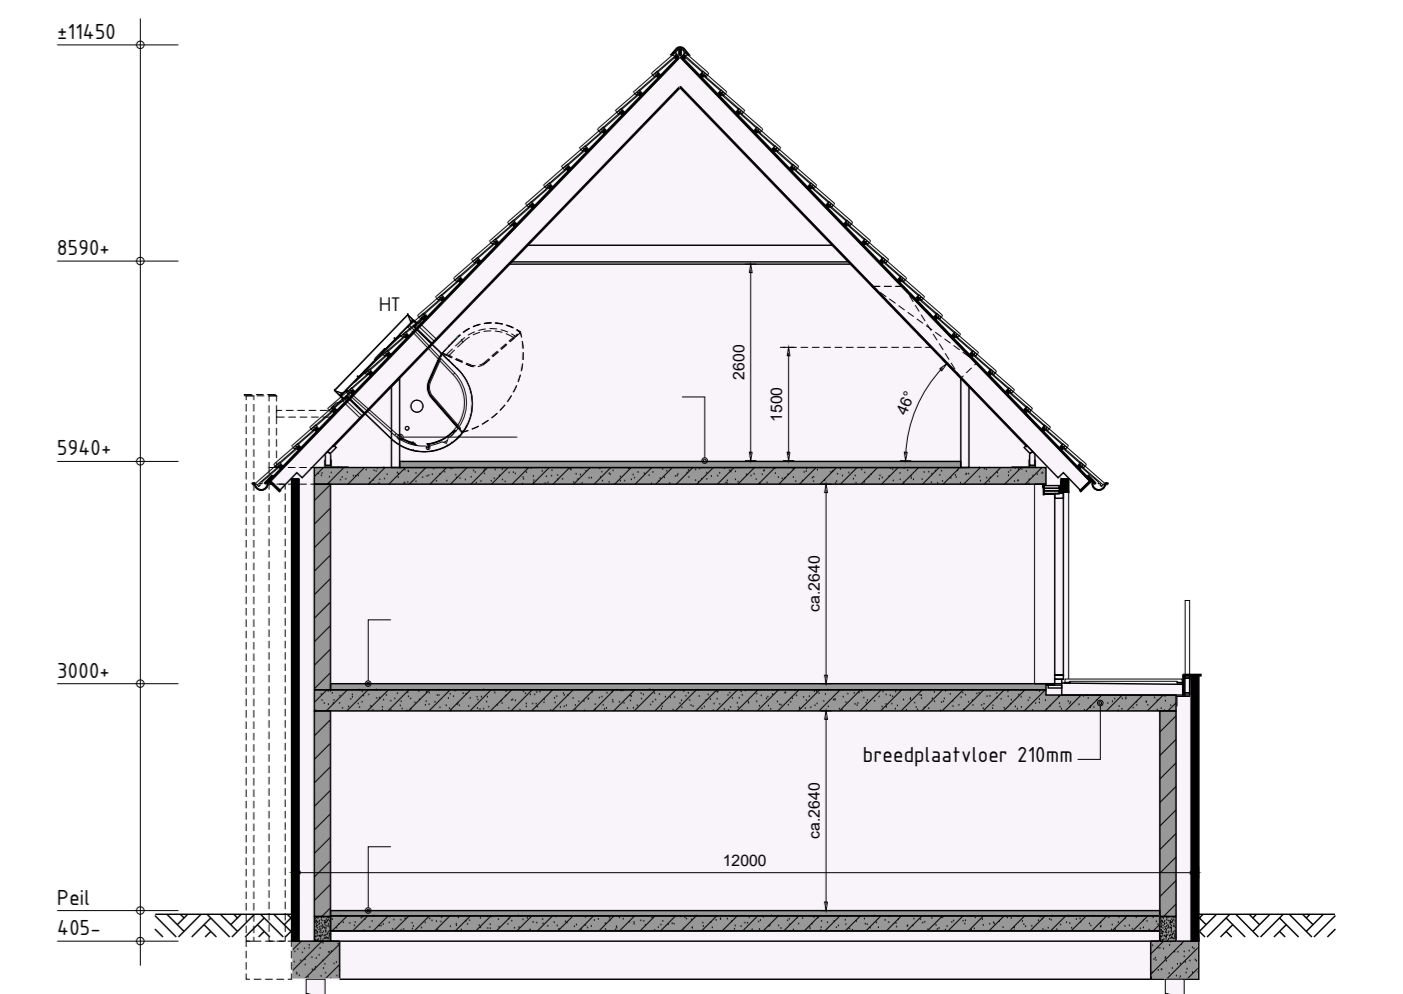

Bouwnummer 53 t/m 64
BEO woningen type C

Getekend: Job Reus
Formaat: A0
Schaal: 1:200

Bestektekening