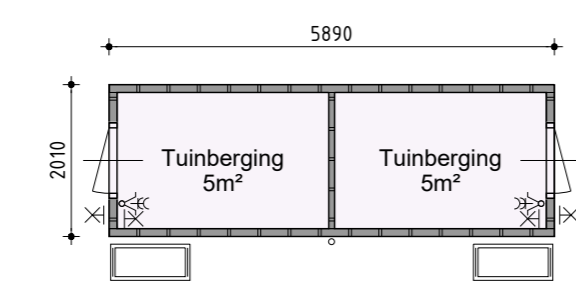

v.z.v. vloerverwarming