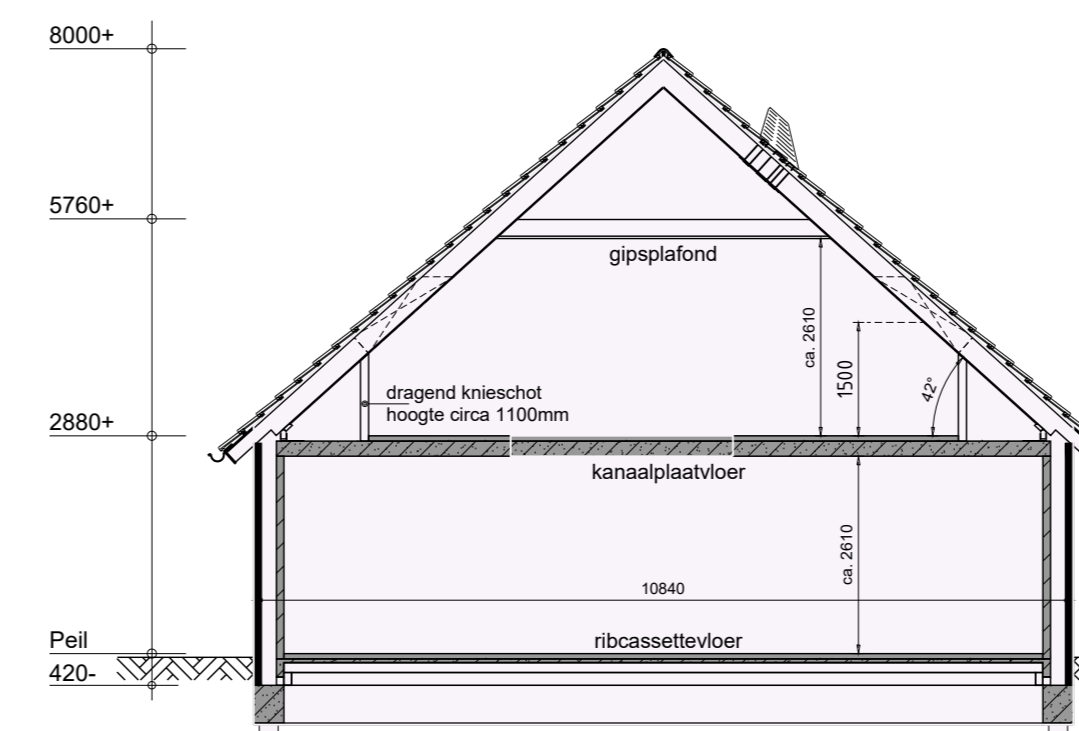

Bouwnummer 24 t/m 29 Levensloop woningen type D

Bestektekening