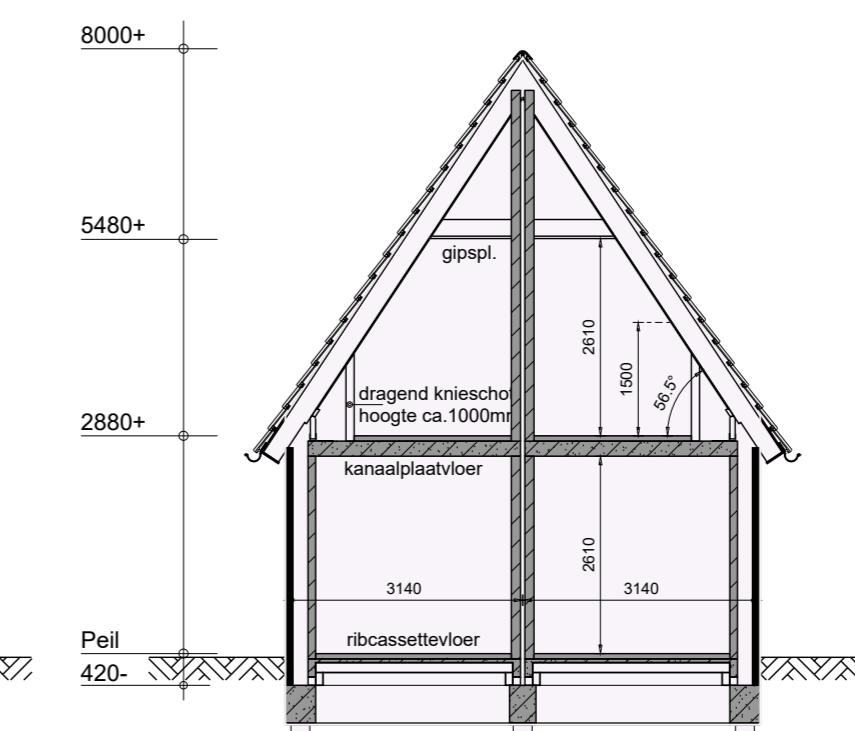

Bouwnummer 24 t/m 29 Levensloop woningen type D

Bestektekening