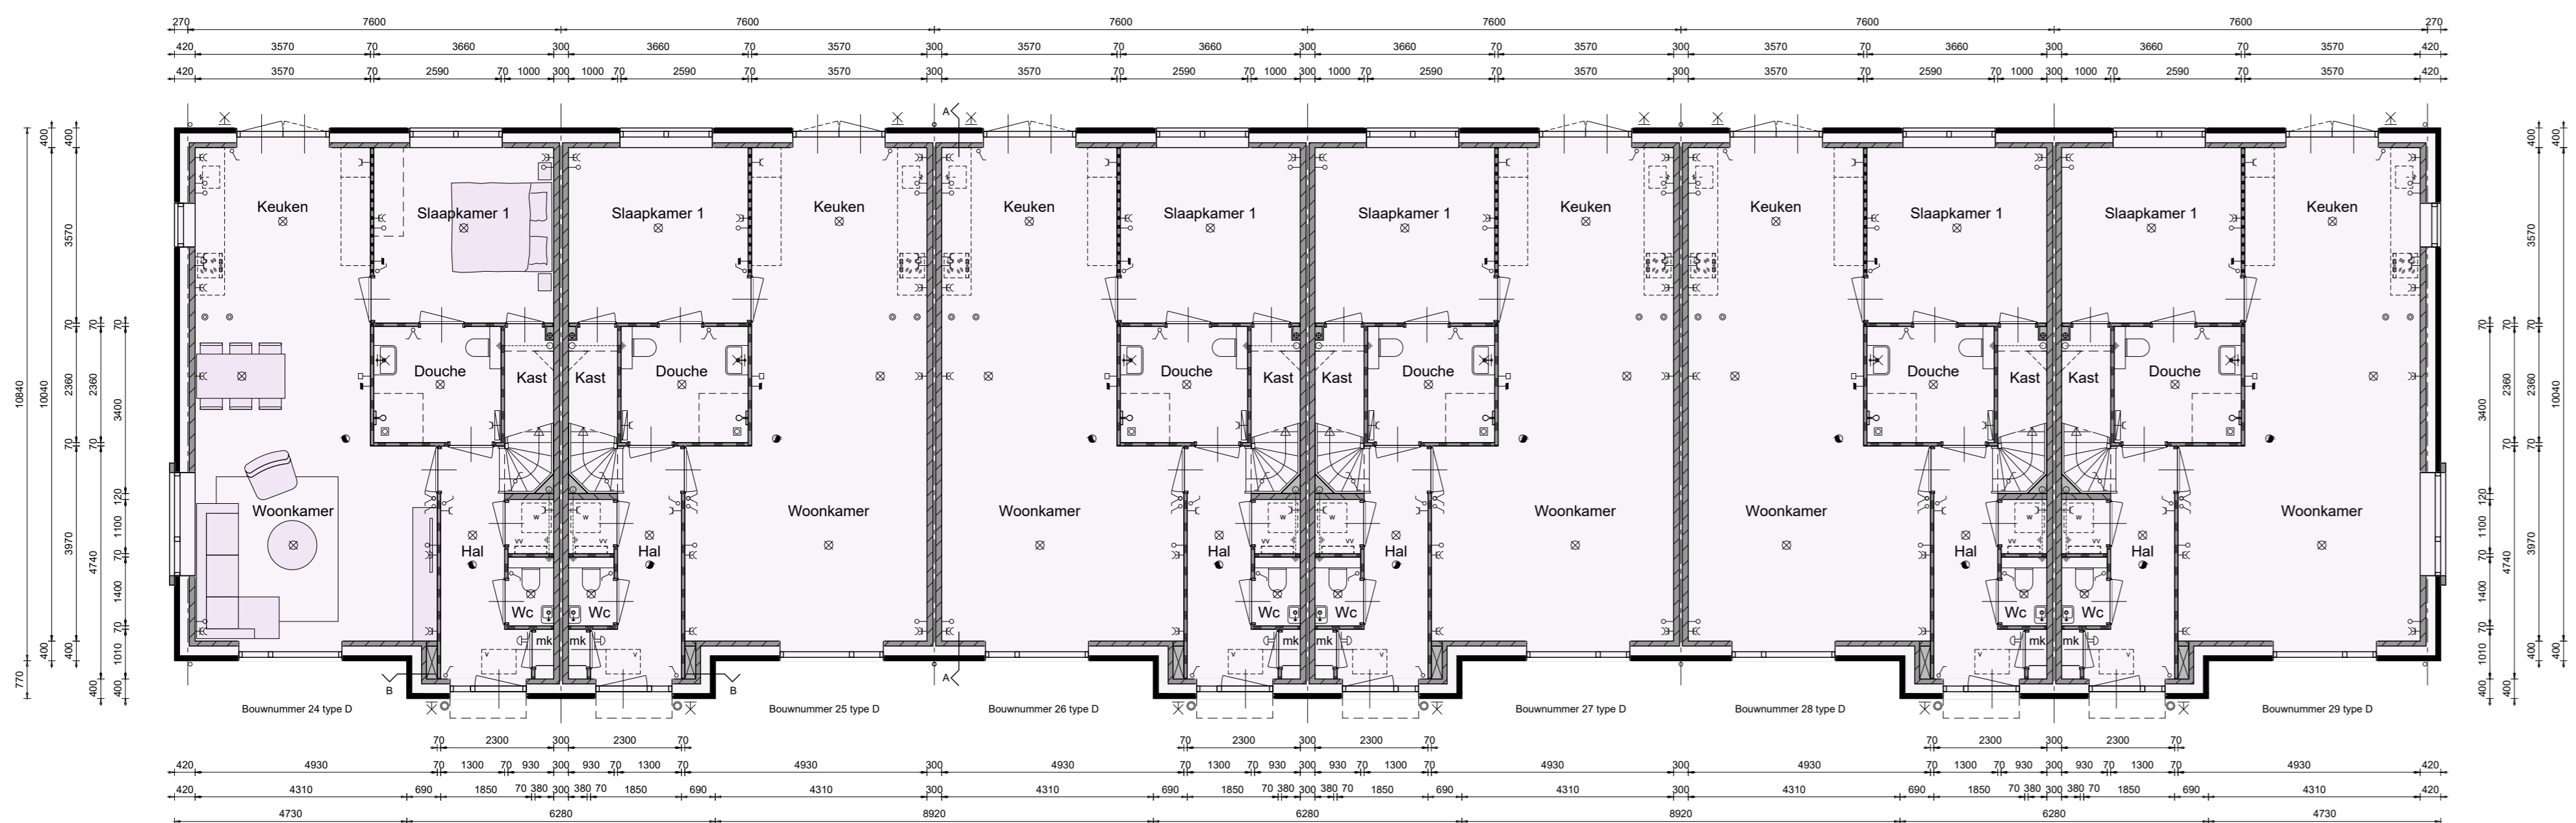

v.z.v. vloerverwarming

Bouwnummer 24 t/m 29 Levensloop woningen type D

Bestektekening