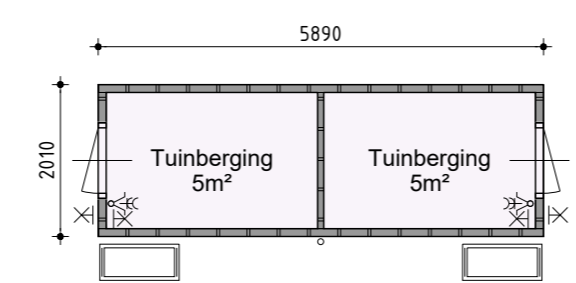

v.z.v. vloerverwarming