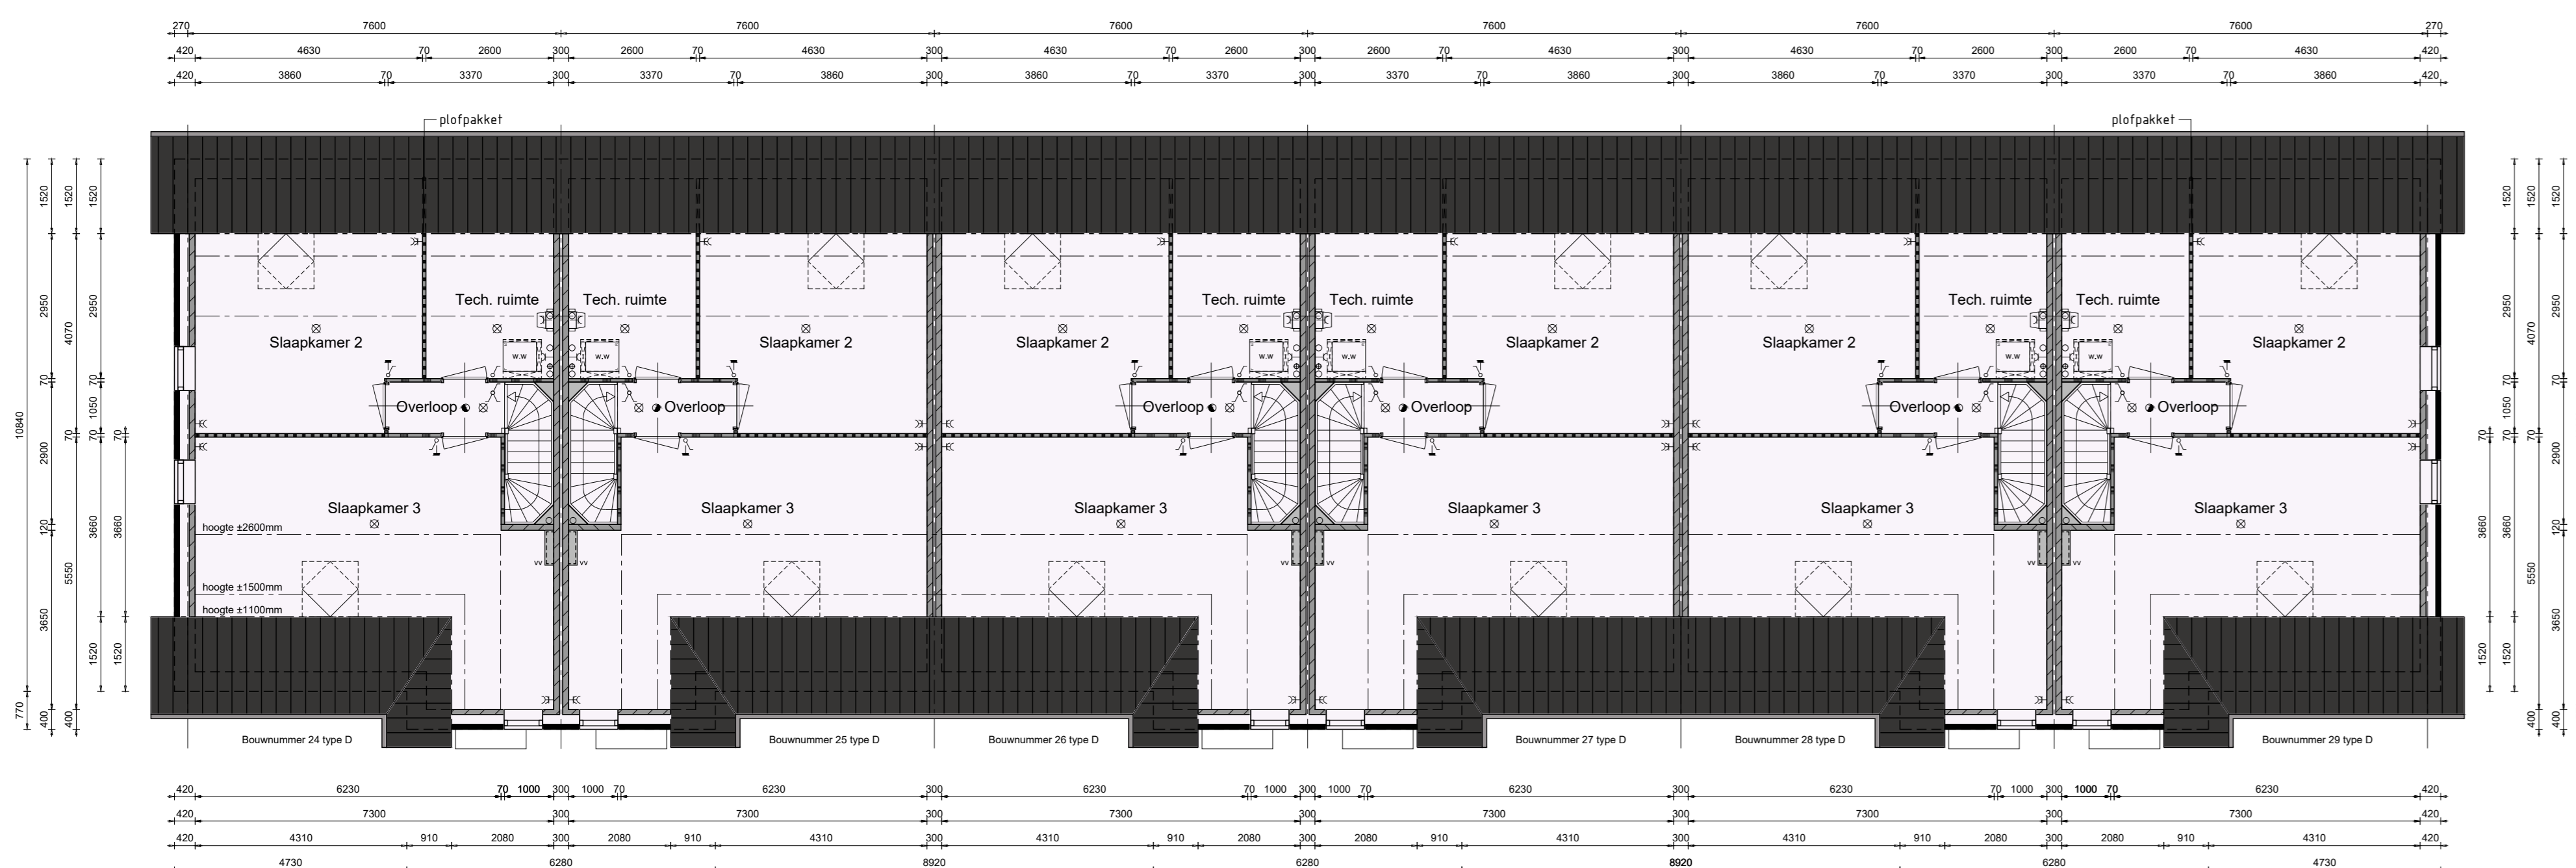

v.z.v. vloerverwarming

Bouwnummer 24 t/m 29 Levensloop woningen type D

Bestektekening