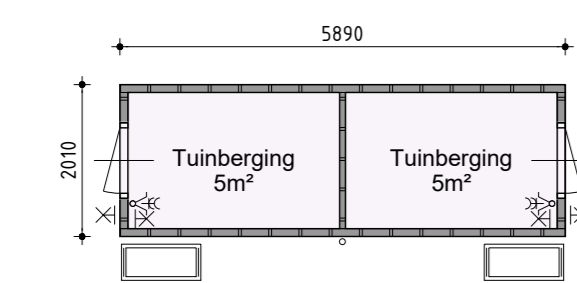

v.z.v. vloerverwarming