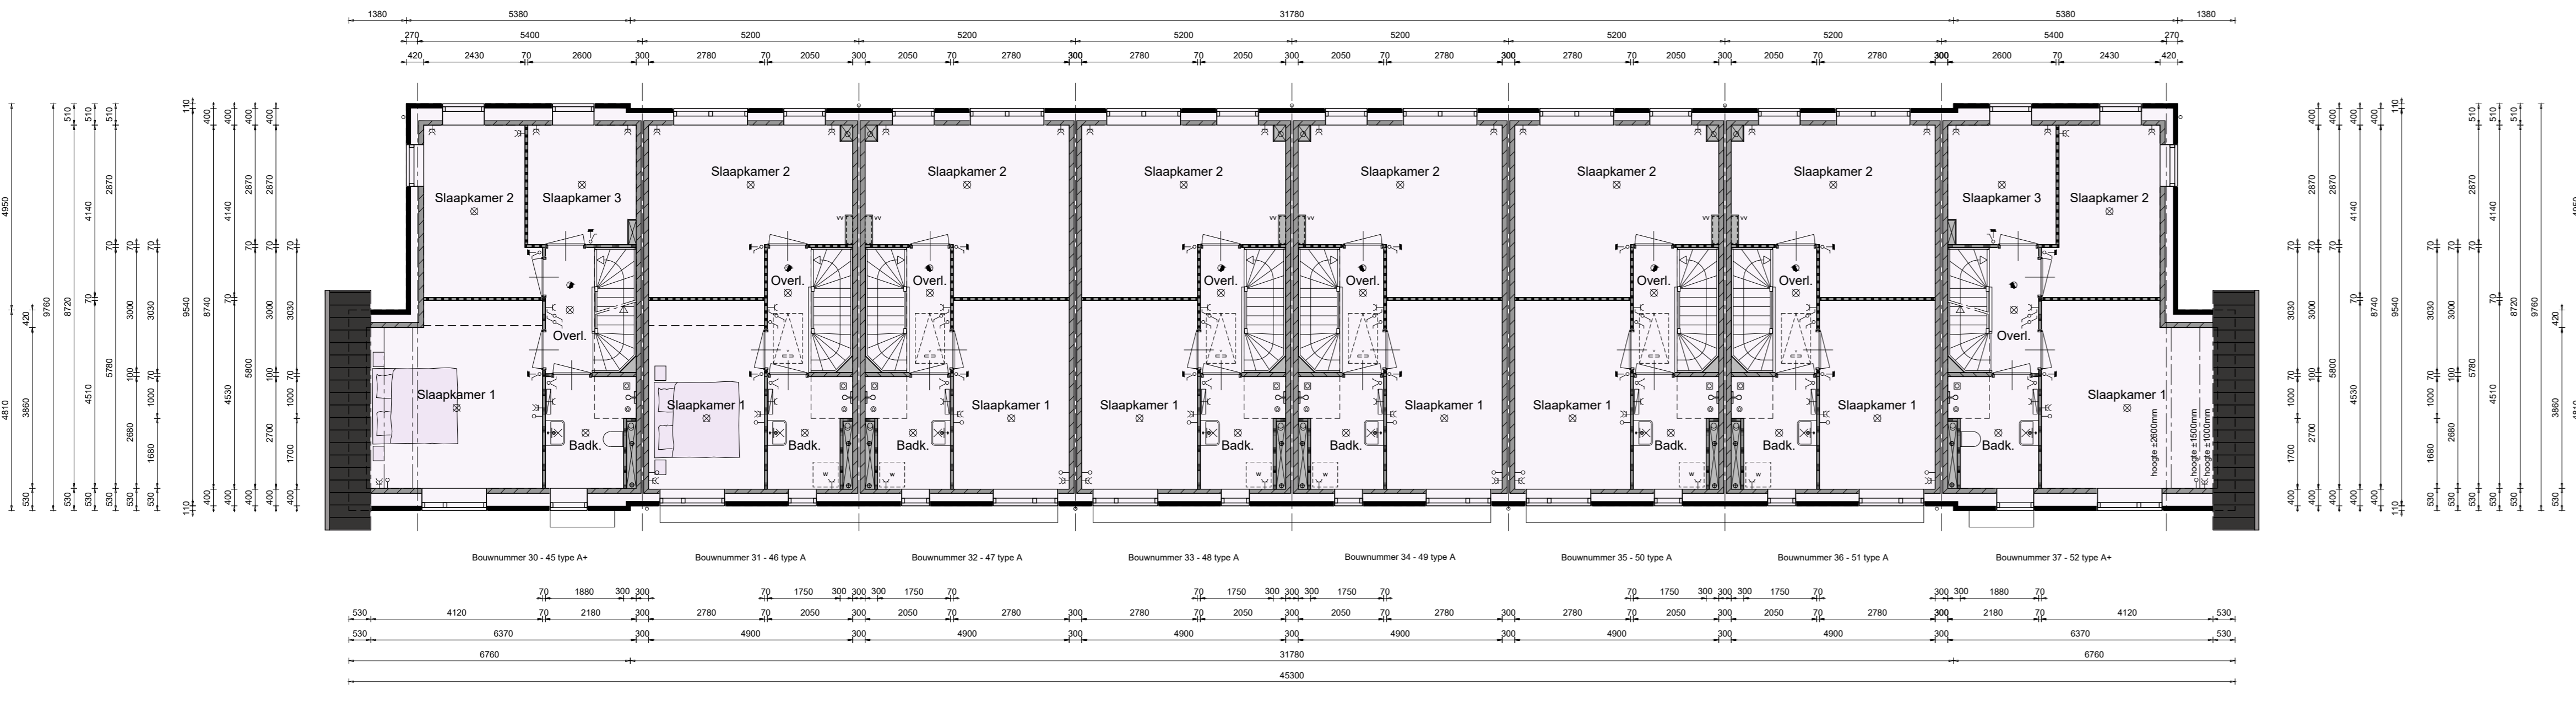

v.2 v. vloerverwarming