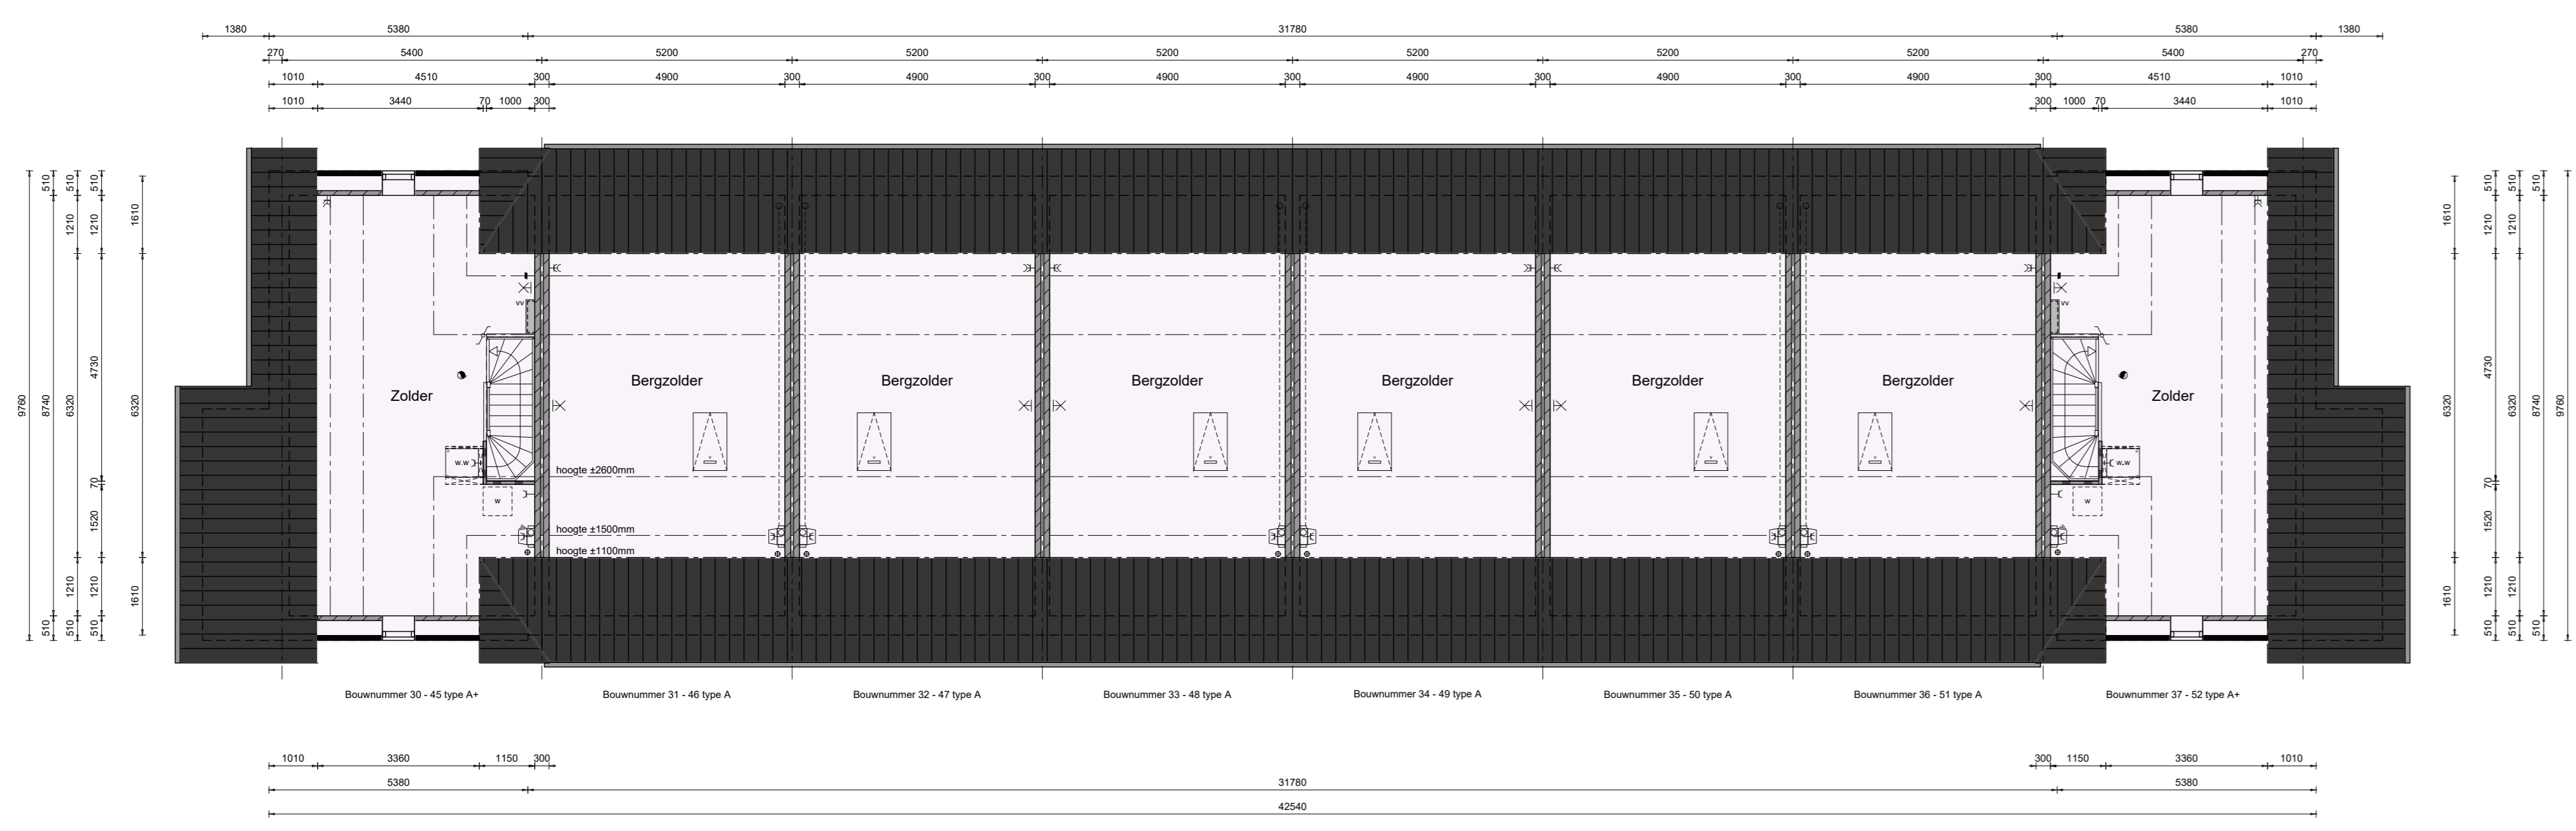

Bouwnummer 30 t/m 37 en 45 t/m 52 Rijwoningen type A

Getekend: Jeffrey Keeman
Formaat: A0
Schaal: 1:200

Bestektekening

- Datum 1 - 08-12-2025
- Datum 2 - 20-02-2026
- Datum 3 -
- Datum 4 -
- Datum 5 -
- Datum 6 -
- Datum 7 -
- Datum 8 -
- Datum 9 -
- Datum 10 -
- Datum 11 -
- Datum 12 -
- Datum 13 -
- Datum 14 -
- Datum 15 -
- Datum 16 -

Werknummer: 22264
Bladnummer: B-01.2